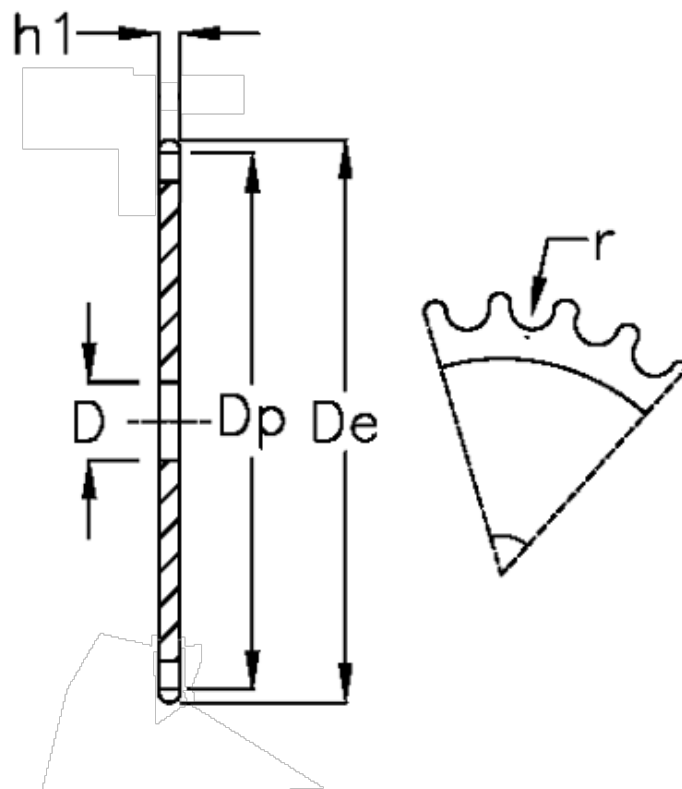

Varenummer: 616021003045
Beskrivelse: Pladehjul 06 B-1 Z=45 simplex

Mål

Antal tænder	= 45	r = 6.35
C	= 1	
D	= 16	
De	= 140.7	
Dp	= 136.54	
For kædebetegnelse	= 06 B-1	
For kæde størrelse	= 3/8 x 7/32	
h1	= 5.3	